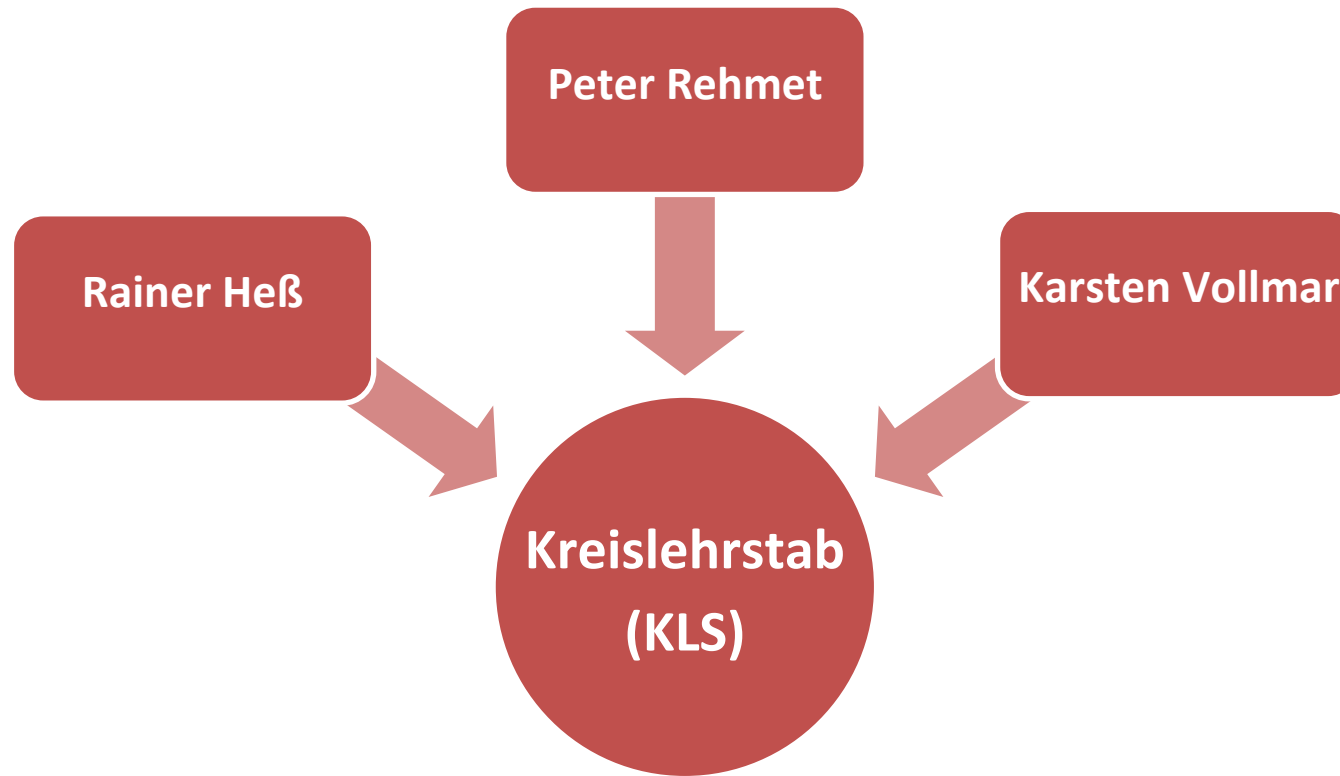

### Julian Rohrbach

Kreislehrwart  
(KLW)

- Ansprechpartner Lehr-, Lehrgangswesen und Regelkunde
- Ansprechpartner für SR & Vereine
- Koordination Neulingslehrgänge & SRA-Ausbildung
- Koordination KLS & Beobachtungswesen
- Unterstützung Koordination Talent- und Nachwuchsförderung
- Durchführung der Leistungsprüfung
- Erstellung Lehrplan und Organisation Lehrreferat Pflichtsitzung
- Beantragen von Fördermitteln für Lehrarbeit
- Durchführung SRA-Lehrgang
- Analyse/Auswertung Beobachtungsbögen

Beisitzer

Kreislehrstab

Beisitzer

Patrik Bardt

- Organisation und Betreuung der SR-Mannschaft
- Vertretung: KSO/stellv. KSO
- Mitglied im Festausschuss

Peter Rehmet

- Mitglied im Kreislehrstab
- Stellvertreter des Kreislehrworts (Lehrwesen)
- Koordination Patenmodell und Betreuung der Jung-SR

Rainer Heß

- Mitglied im Kreislehrstab
- Koordination und Betreuung der Nachwuchs-SR (Coaching)

Karsten Vollmar

- Mitglied im Kreislehrstab
- Ansprechpartner "Kindeswohl und Jugendschutz" & "Integration und Gewaltprävention"